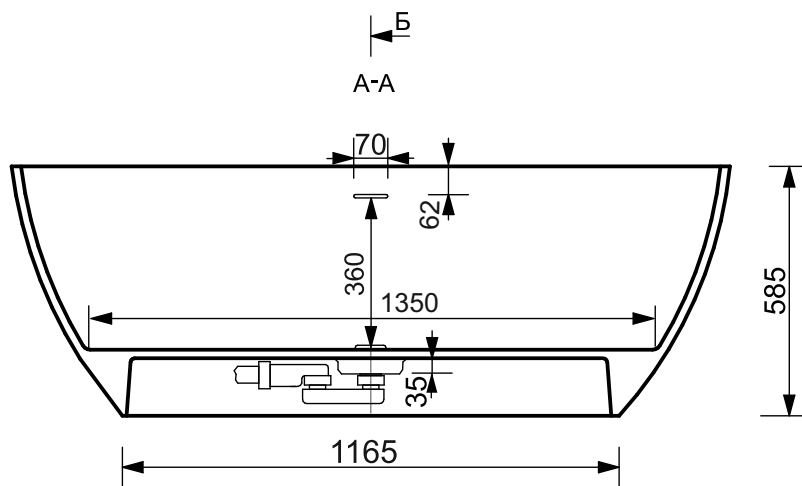

F
FONTANA

ВАННА «ГРЕЙС» 1685Х785

SOLID SURFACE | ТВЕРДАЯ ПОВЕРХНОСТЬ

ПРОИЗВОДСТВО ПРЕМИАЛЬНОЙ САНТЕХНИКИ