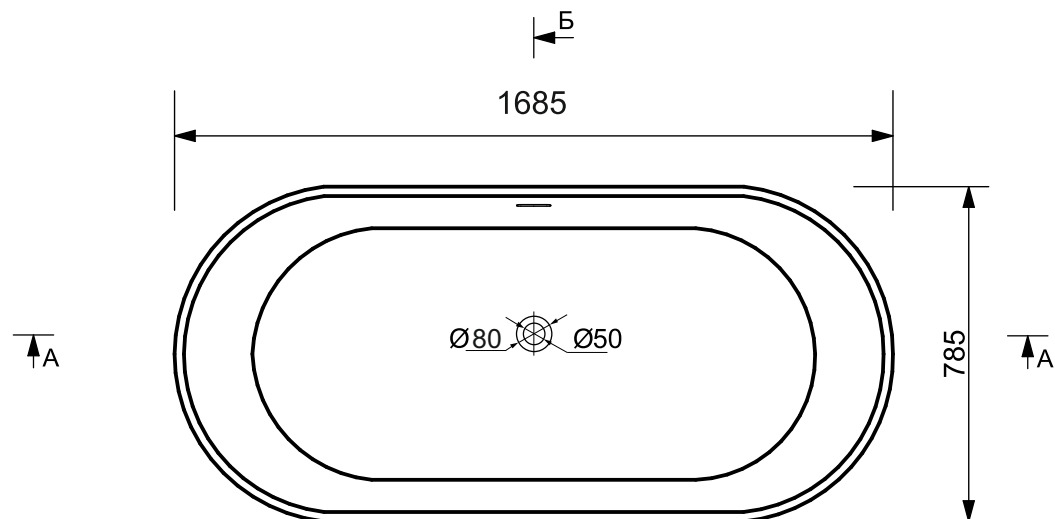

F
FONTANA

ВАННА «ГРЕЙС» 1685Х785

SOLID SURFACE | ТВЕРДАЯ ПОВЕРХНОСТЬ

ПРОИЗВОДСТВО ПРЕМИАЛЬНОЙ САНТЕХНИКИ