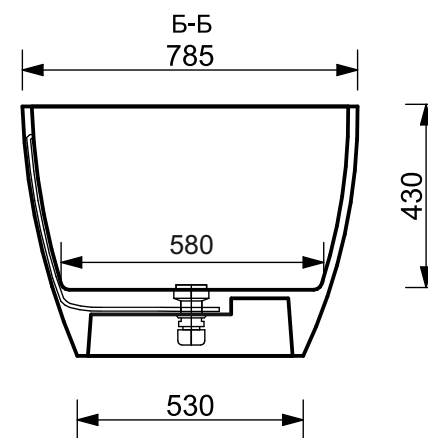

F
FONTANA

ВАННА «ГРЕЙС» 1685Х785

SOLID SURFACE | ТВЕРДАЯ ПОВЕРХНОСТЬ

ПРОИЗВОДСТВО ПРЕМИАЛЬНОЙ САНТЕХНИКИ